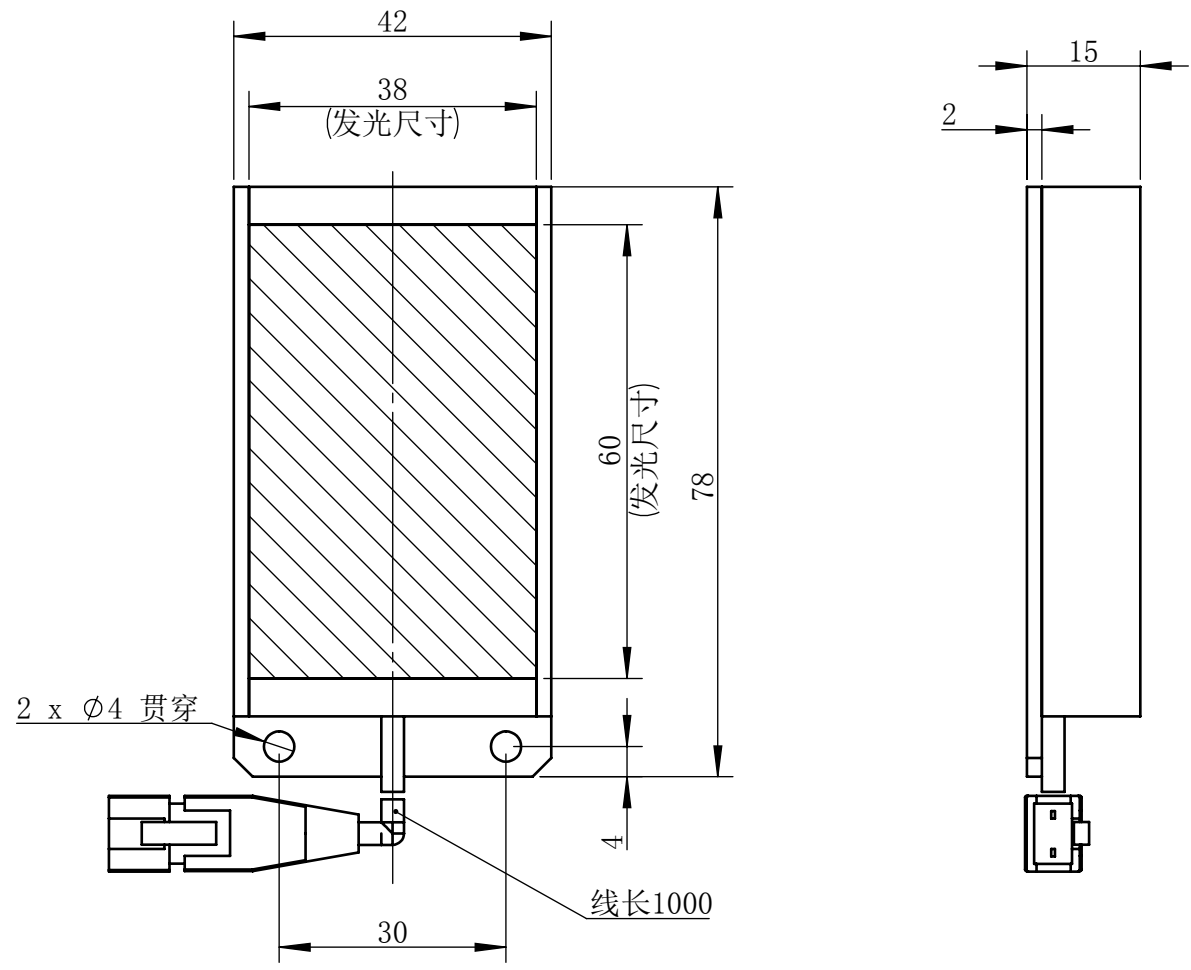

Color	Voltage	Power
White	24V	2.6W
Blue	24V	2.6W
Red	24V	1.8W
Weight	About 80g	

视角		上海楷威光电科技有限公司 Shanghai K-WELL Photoelectric Technology Co., Ltd.			
未标注尺寸公差 按标准公差等级	IT13	KW-B3860			
设计	Timmy				
审核		比例	1:1	第 张 共 张	版本
图纸大小	A4	V2.0.1			
日期	2020/01/01	未经允许严禁复制 Copyright (c) kwell-mv.com			