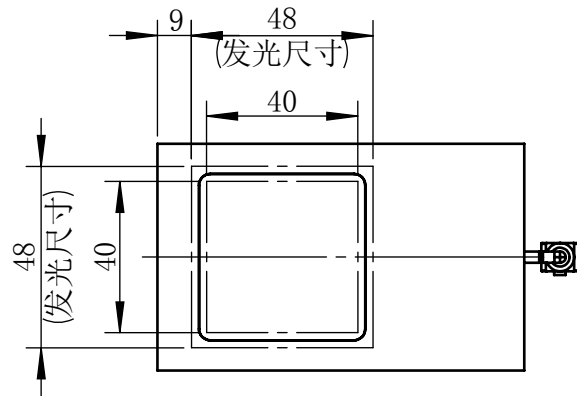

Color	Voltage	Power
White	24V	7W
Blue	24V	7W
Red	24V	5W
Weight	About 330g	

视角		上海楷威光电科技有限公司 Shanghai K-WELL Photoelectric Technology Co.,Ltd.				
未标注尺寸公差 按标准公差等级	IT13	KW-C50				
设计	Timmy					
审核		比例	1:2	第 张 共 张	版本	V2.0.1
图纸大小	A4	未经允许严禁复制 Copyright (c) kwell-mv.com				
日期	2020/01/01					