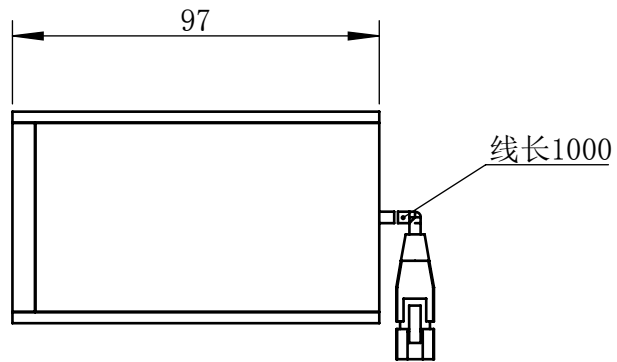

Color	Voltage	Power
White	24V	7W
Blue	24V	7W
Red	24V	5W
Weight	About 330g	

视角		上海楷威光电科技有限公司 Shanghai K-WELL Photoelectric Technology Co.,Ltd.				
未标注尺寸公差 按标准公差等级	IT13	KW-C50				
设计	Timmy					
审核		比例	1:2	第 张 共 张	版本	V2.0.1
图纸大小	A4	未经允许严禁复制 Copyright (c) kwell-mv.com				
日期	2020/01/01					