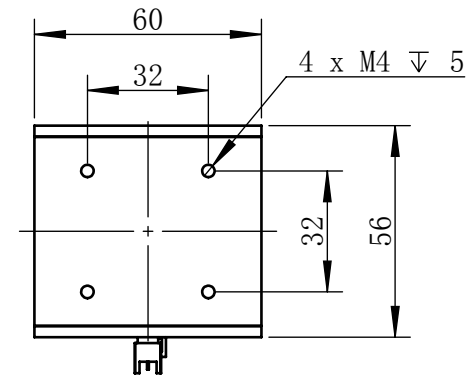

Color	Voltage	Power
White	24V	7W
Blue	24V	7W
Red	24V	5W
Weight	About 330g	

视角		上海楷威光电科技有限公司 Shanghai K-WELL Photoelectric Technology Co.,Ltd.				
未标注尺寸公差 按标准公差等级	IT13	KW-C50				
设计	Timmy					
审核		比例	1:2	第 张 共 张	版本	V2.0.1
图纸大小	A4	未经允许严禁复制 Copyright (c) kwell-mv.com				
日期	2020/01/01					