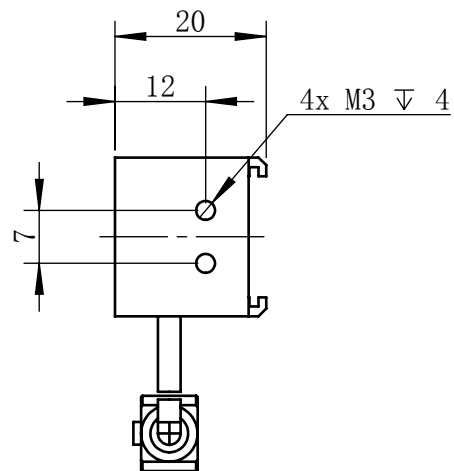

Color	Voltage	Power
White	24V	1.2W
Blue	24V	1.2W
Red	24V	0.8W
Weight	About 56g	

视角		上海楷威光电科技有限公司 Shanghai K-WELL Photoelectric Technology Co.,Ltd.				
未标注尺寸公差 按标准公差等级	IT13	KW-L5016				
设计	Timmy					
审核		比例	1:1	第 张 共 张	版本	V2.0.1
图纸大小	A4	未经允许严禁复制 Copyright (c) kwell-mv.com				
日期	2020/01/01					