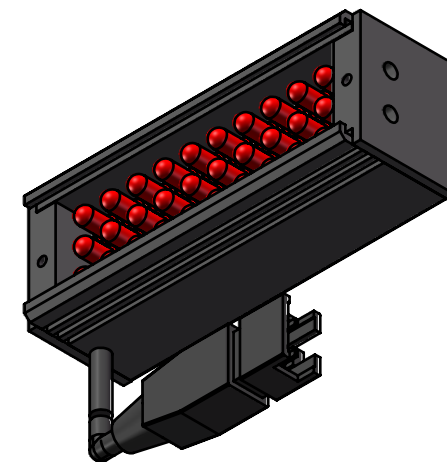

Color	Voltage	Power
White	24V	1.2W
Blue	24V	1.2W
Red	24V	0.8W
Weight	About 56g	

视角		上海楷威光电科技有限公司 Shanghai K-WELL Photoelectric Technology Co.,Ltd.				
未标注尺寸公差 按标准公差等级	IT13	KW-L5016				
设计	Timmy					
审核		比例	1:1	第 张 共 张	版本	V2.0.1
图纸大小	A4	未经允许严禁复制 Copyright (c) kwell-mv.com				
日期	2020/01/01					