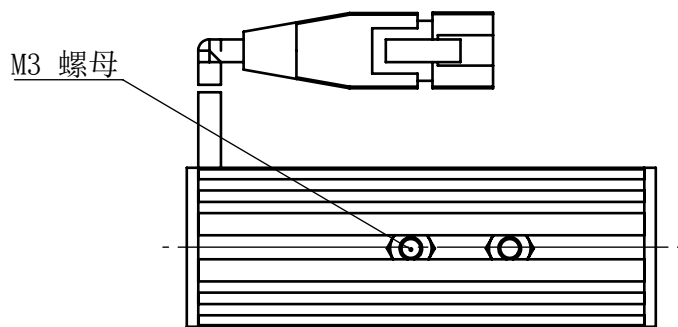

Color	Voltage	Power
White	24V	1.2W
Blue	24V	1.2W
Red	24V	0.8W
Weight	About 56g	

视角		上海楷威光电科技有限公司 Shanghai K-WELL Photoelectric Technology Co.,Ltd.				
未标注尺寸公差 按标准公差等级	IT13	KW-L5016				
设计	Timmy					
审核		比例	1:1	第 张 共 张	版本	V2.0.1
图纸大小	A4	未经允许严禁复制 Copyright (c) kwell-mv.com				
日期	2020/01/01					