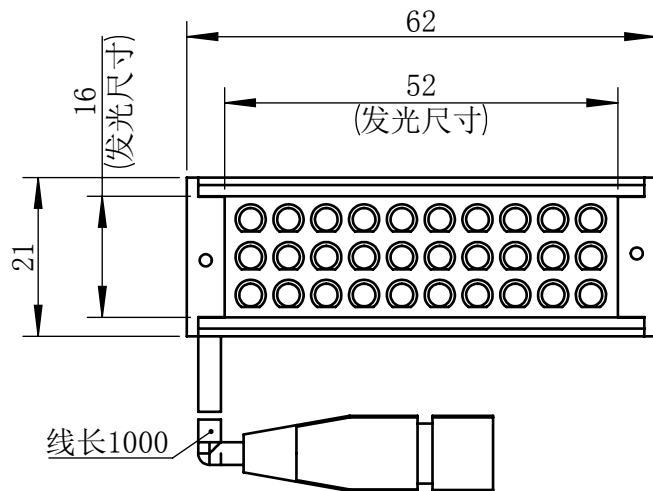

Color	Voltage	Power
White	24V	1.2W
Blue	24V	1.2W
Red	24V	0.8W
Weight	About 56g	

视角		上海楷威光电科技有限公司 Shanghai K-WELL Photoelectric Technology Co.,Ltd.				
未标注尺寸公差 按标准公差等级	IT13	KW-L5016				
设计	Timmy					
审核		比例	1:1	第 张 共 张	版本	V2.0.1
图纸大小	A4	未经允许严禁复制 Copyright (c) kwell-mv.com				
日期	2020/01/01					