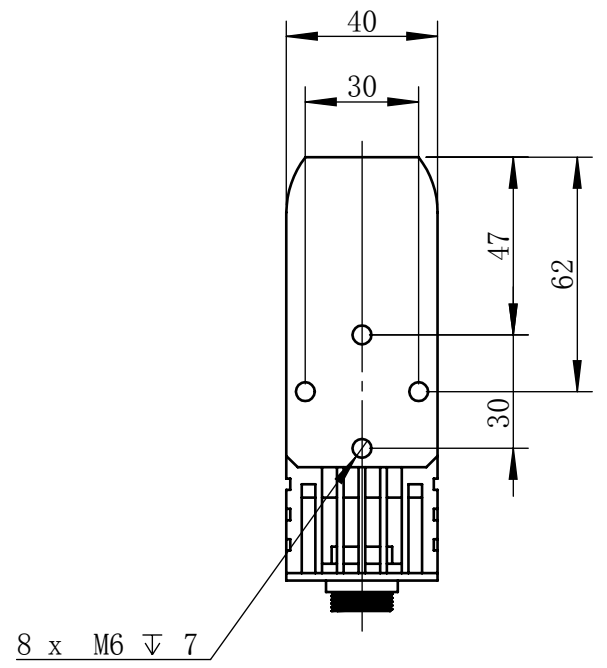

| Color | Voltage | Power |
|--------|-------------|-------|
| White | 24V | 234W |
| Blue | 24V | 234W |
| Red | 24V | 156W |
| Weight | About 9.5kg | |

| | | |
|--------------------|------------|---|
| 视角 | | 上海楷威光电科技有限公司 Shanghai K-WELL Photoelectric Technology Co.,Ltd. |
| 未标注尺寸公差 按标准公差等级 | IT13 | |
| 设计 | Timmy | KW-LS1725F |
| 审核 | | |
| 图纸大小 | A4 | 比例 1:2 第 张 共 张 版本 V2.0.1 |
| 日期 | 2020/01/01 | 未经允许严禁复制 Copyright (c) kwell-mv.com |