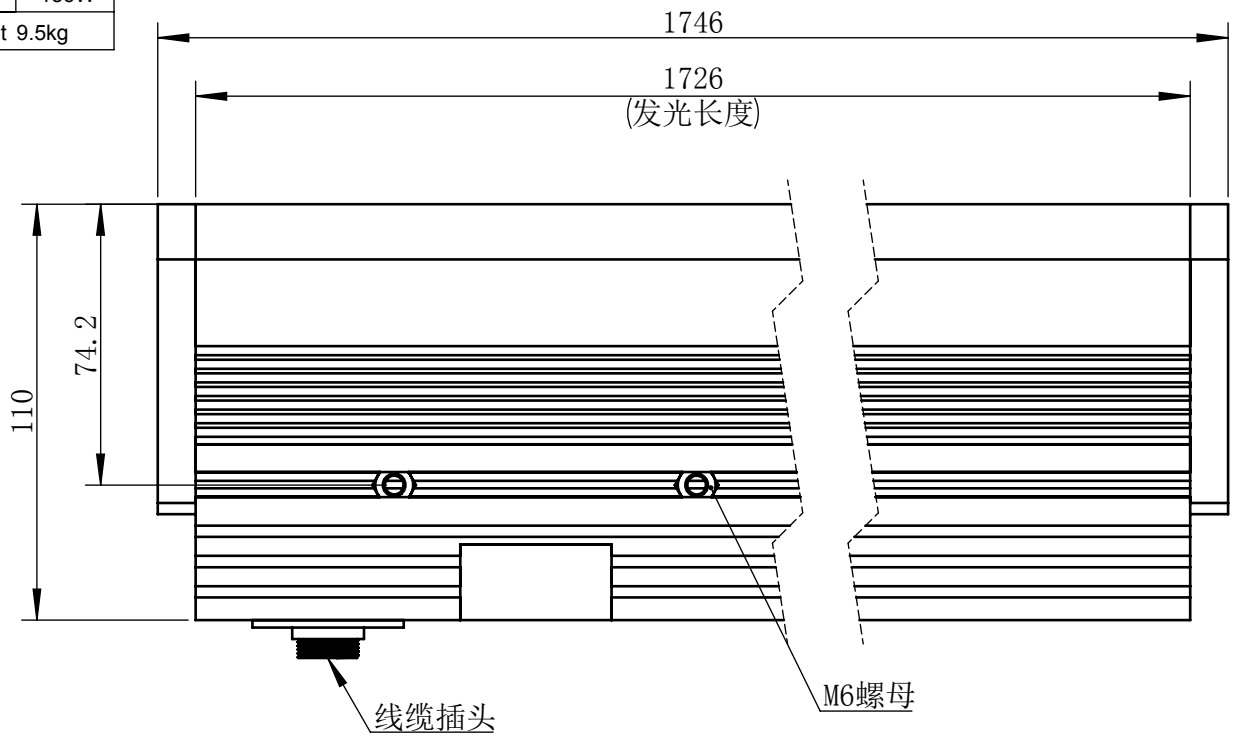

| Color | Voltage | Power |
|--------|-------------|-------|
| White | 24V | 234W |
| Blue | 24V | 234W |
| Red | 24V | 156W |
| Weight | About 9.5kg | |

| | | |
|--------------------|------------|---|
| 视角 | | 上海楷威光电科技有限公司 Shanghai K-WELL Photoelectric Technology Co.,Ltd. |
| 未标注尺寸公差 按标准公差等级 | IT13 | |
| 设计 | Timmy | KW-LS1725F |
| 审核 | | |
| 图纸大小 | A4 | 比例 1:2 第 张 共 张 版本 V2.0.1 |
| 日期 | 2020/01/01 | 未经允许严禁复制 Copyright (c) kwell-mv.com |