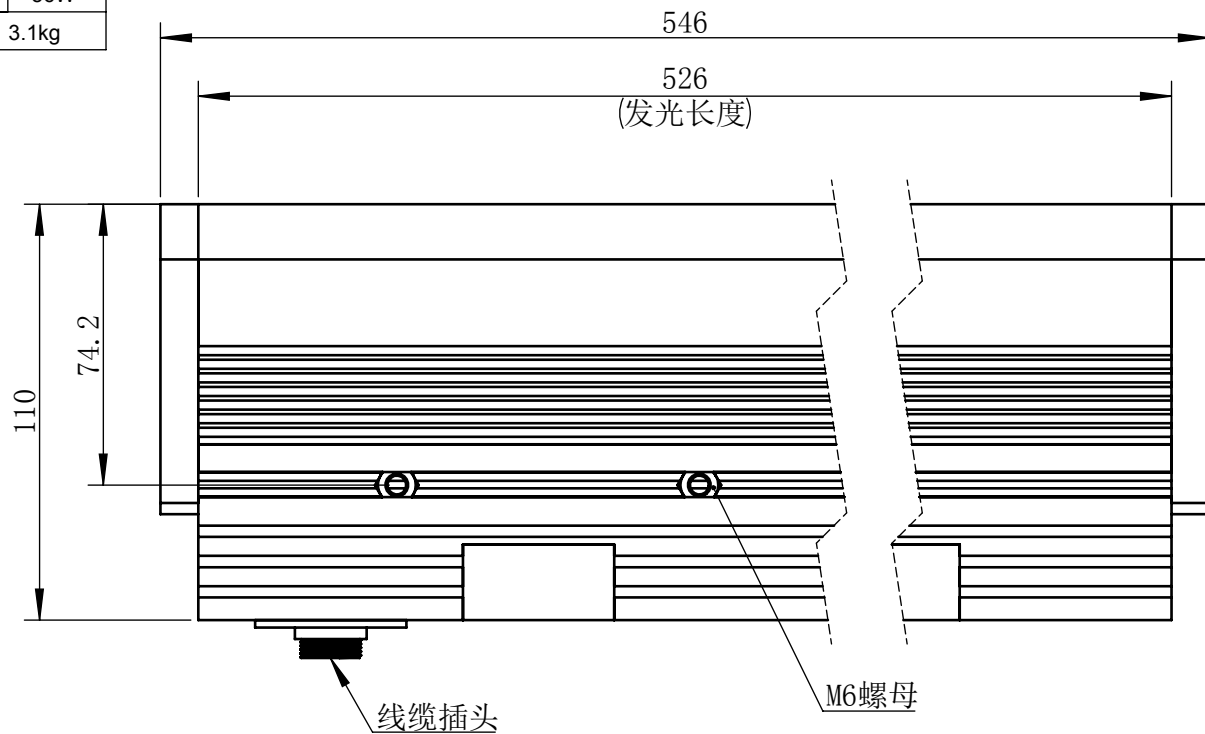

Color	Voltage	Power
White	24V	84W
Blue	24V	84W
Red	24V	56W
Weight	About 3.1kg	

视角		上海楷威光电科技有限公司 Shanghai K-WELL Photoelectric Technology Co., Ltd.				
未标注尺寸公差 按标准公差等级	IT13	KW-LS525F				
设计	Timmy					
审核		比例	1:2	第 张 共 张	版本	V2.0.1
图纸大小	A4	未经允许严禁复制 Copyright (c) kwell-mv.com				
日期	2020/01/01					