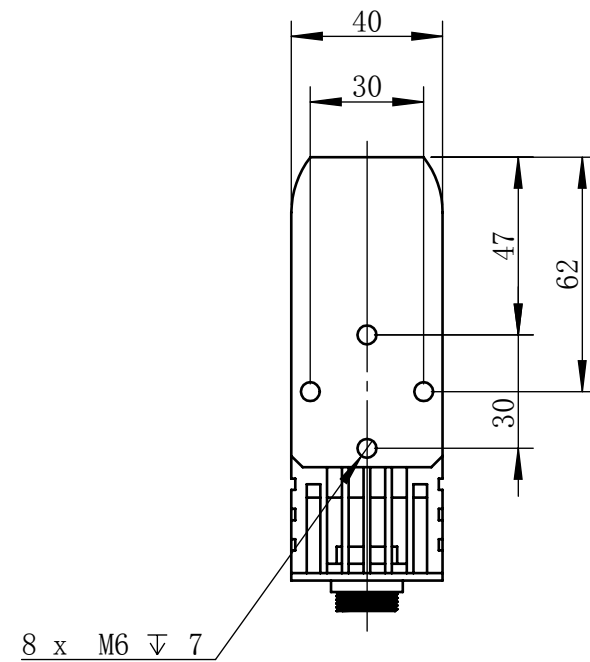

Color	Voltage	Power
White	24V	84W
Blue	24V	84W
Red	24V	56W
Weight	About 3.1kg	

视角		上海楷威光电科技有限公司 Shanghai K-WELL Photoelectric Technology Co., Ltd.				
未标注尺寸公差 按标准公差等级	IT13	KW-LS525F				
设计	Timmy					
审核		比例	1:2	第 张 共 张	版本	V2.0.1
图纸大小	A4	未经允许严禁复制 Copyright (c) kwell-mv.com				
日期	2020/01/01					