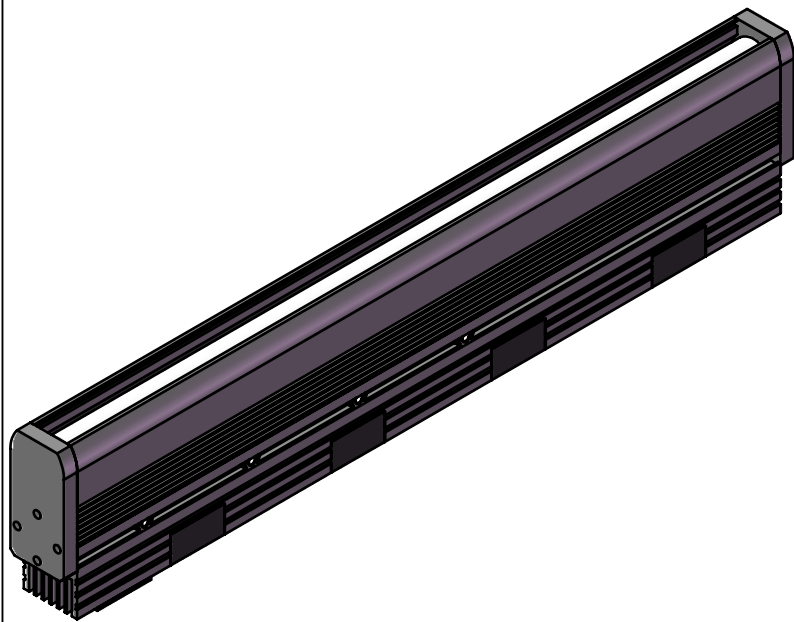

Color	Voltage	Power
White	24V	84W
Blue	24V	84W
Red	24V	56W
Weight	About 3.1kg	

视角		上海楷威光电科技有限公司 Shanghai K-WELL Photoelectric Technology Co., Ltd.				
未标注尺寸公差 按标准公差等级	IT13	KW-LS525F				
设计	Timmy					
审核		比例	1:2	第 张 共 张	版本	V2.0.1
图纸大小	A4	未经允许严禁复制 Copyright (c) kwell-mv.com				
日期	2020/01/01					