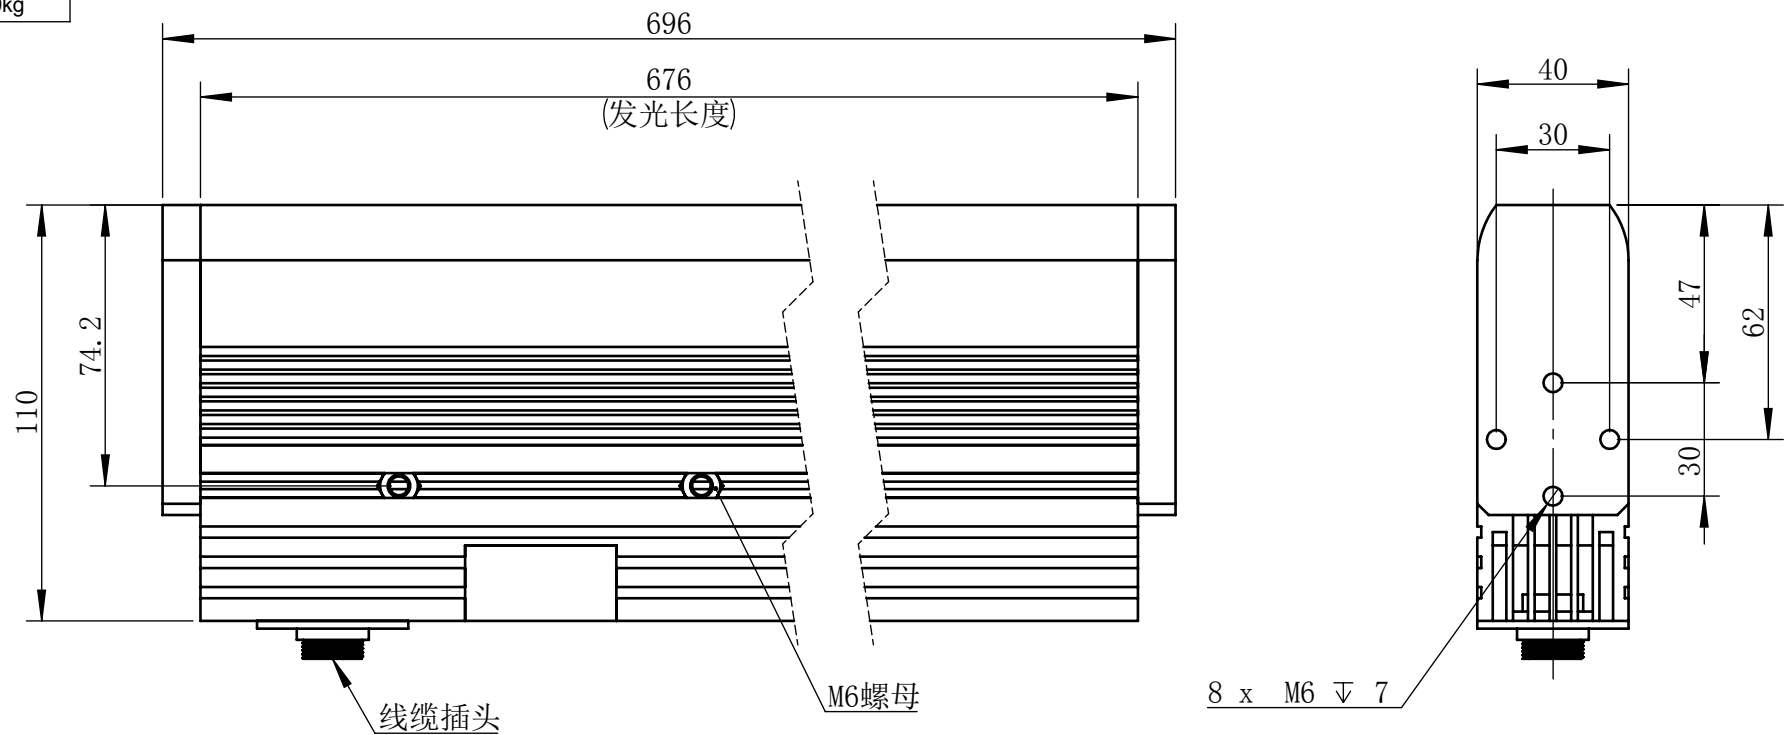

Color	Voltage	Power
White	24V	108W
Blue	24V	108W
Red	24V	72W
Weight	About 3.9kg	

视角		上海楷威光电科技有限公司 Shanghai K-WELL Photoelectric Technology Co., Ltd.				
未标注尺寸公差 按标准公差等级	IT13	KW-LS675F				
设计	Timmy					
审核		比例	1:2	第 张 共 张	版本	V2.0.1
图纸大小	A4	未经允许严禁复制 Copyright (c) kwell-mv.com				
日期	2020/01/01					